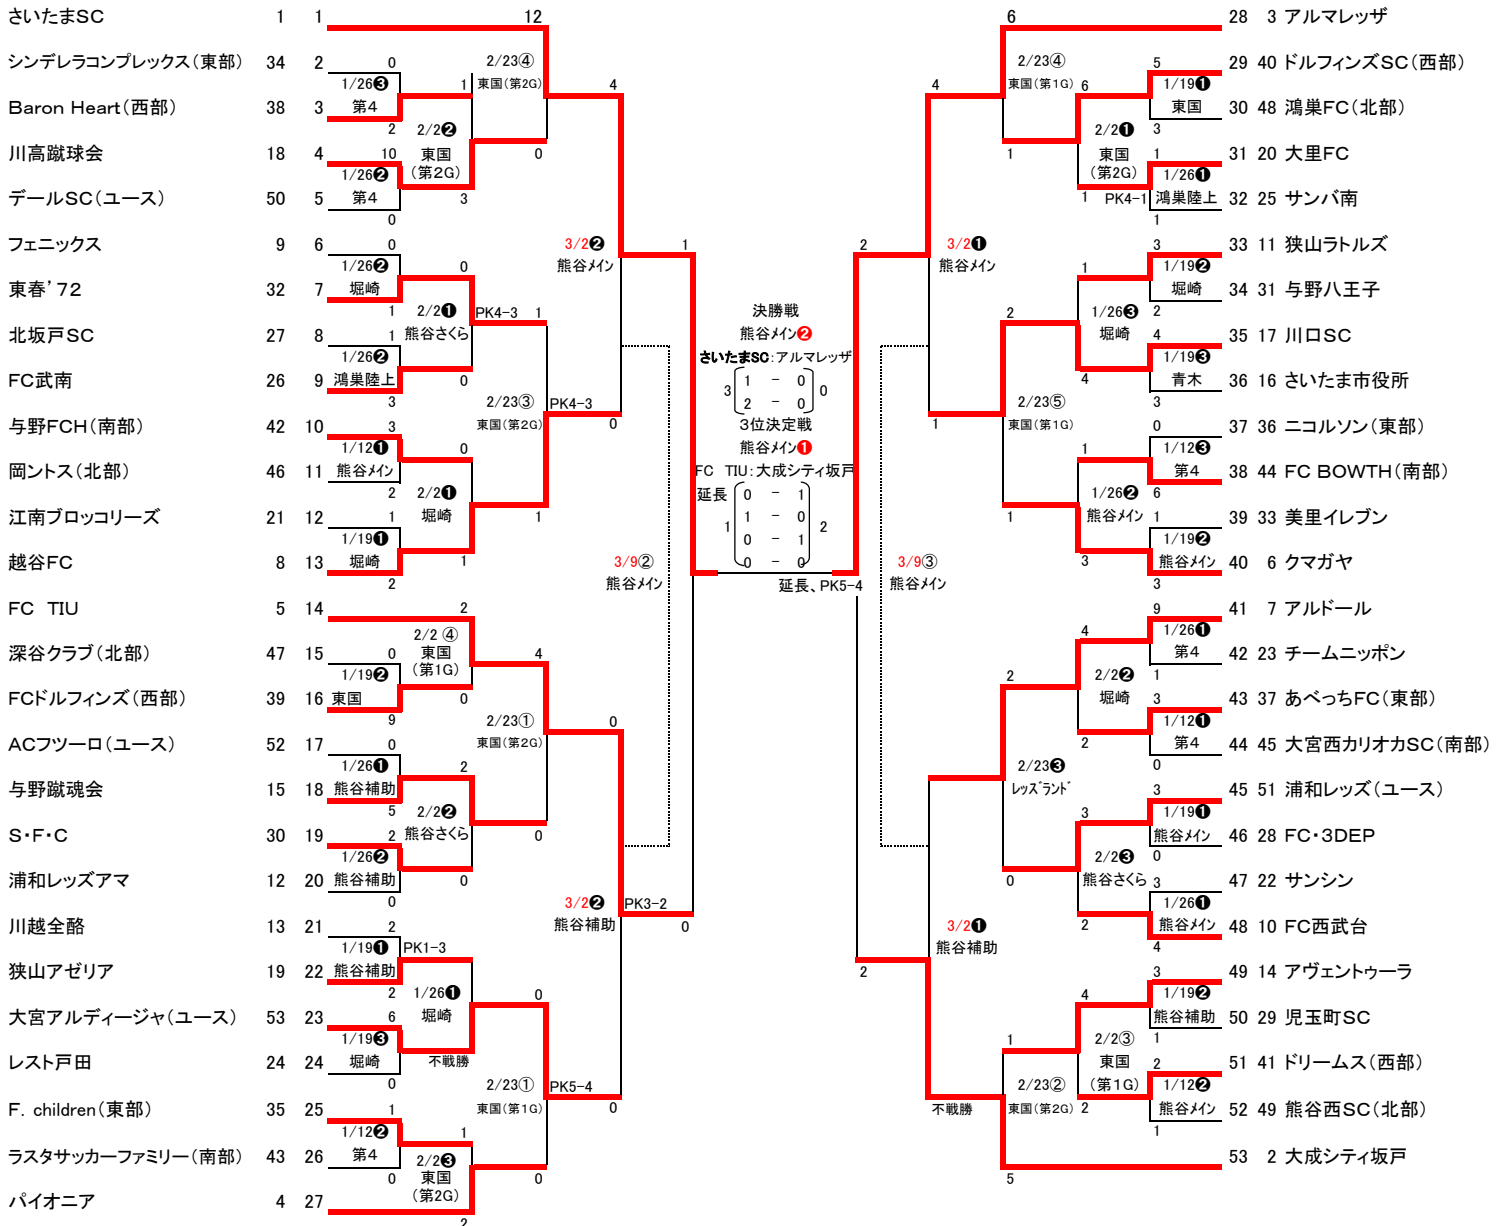

平成26年度 彩の国カップ埼玉県サッカー選手権大会 兼 平成25年度 埼玉県社会人サッカー連盟会長杯

(2014.3.16現在)

1/12,19 2/2 2/9 2/16 2/23 3/2 2/23 2/16 2/9 2/2 1/12,19
 1/26 2/16 2/23 3/2 3月9日 3/2 2/23 2/16 2/2 1/26
 2/23 3/9 3/2 3/9 3月16日 3/2 3/2 2/23

- 熊谷スポーツ文化公園メイン
- 熊谷スポーツ文化公園補助
- 熊谷スポーツ文化公園東多目的G
- 埼玉スタジアム第4グラウンド
- さいたま市堀崎グラウンド
- 鴻巣上谷
- 尚美学園大学
- 東京国際大学
- 川口青木公園運動場
- 熊谷さくら

- 熊谷メイン
- 熊谷補助
- 熊谷東多目
- 第4
- 堀崎
- 上谷
- 尚美
- 東国
- 青木
- 熊谷さくら

- ① 9:00
- ② 11:00
- ③ 13:00
- ④ 15:00
- ⑤ 17:00
- ① 10:00
- ② 12:00
- ③ 14:00
- 1 9:30
- 2 11:30
- 3 13:30