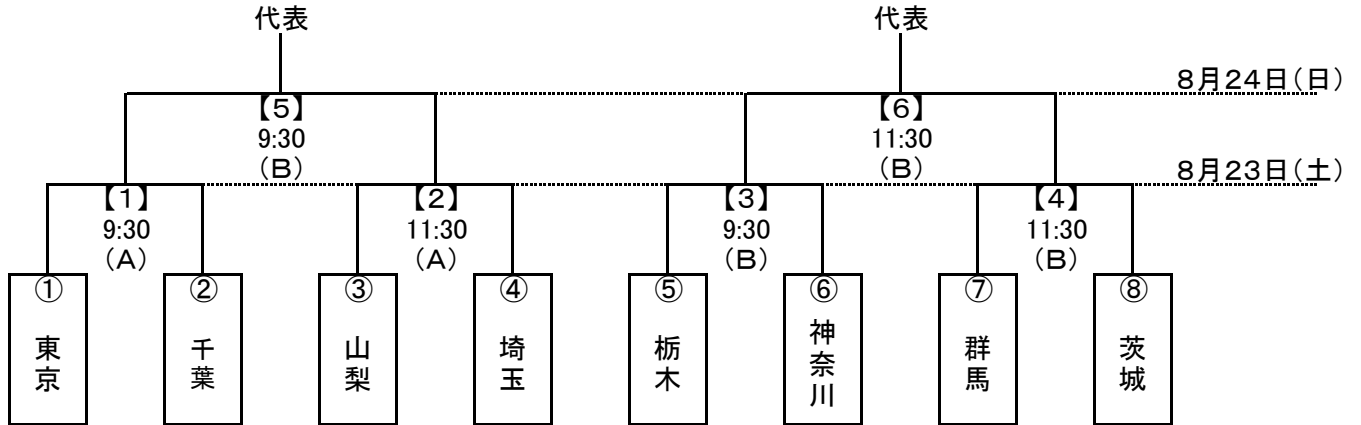

# 平成26年度 第69回国民体育大会関東ブロック大会 組合せ

※【 】数字はマッチナンバー

## 成年男子(出場2)

実施期日 平成26年8月23日(土)～24日(日)

A 栃木県総合運動公園サッカー場  
B 宇都宮市河内総合運動公園陸上競技場

## 女子(出場2)

実施期日 平成26年8月23日(土)～24日(日)

C 那須塩原市青木サッカー場A・人工芝  
D 那須塩原市青木サッカー場C・人工芝