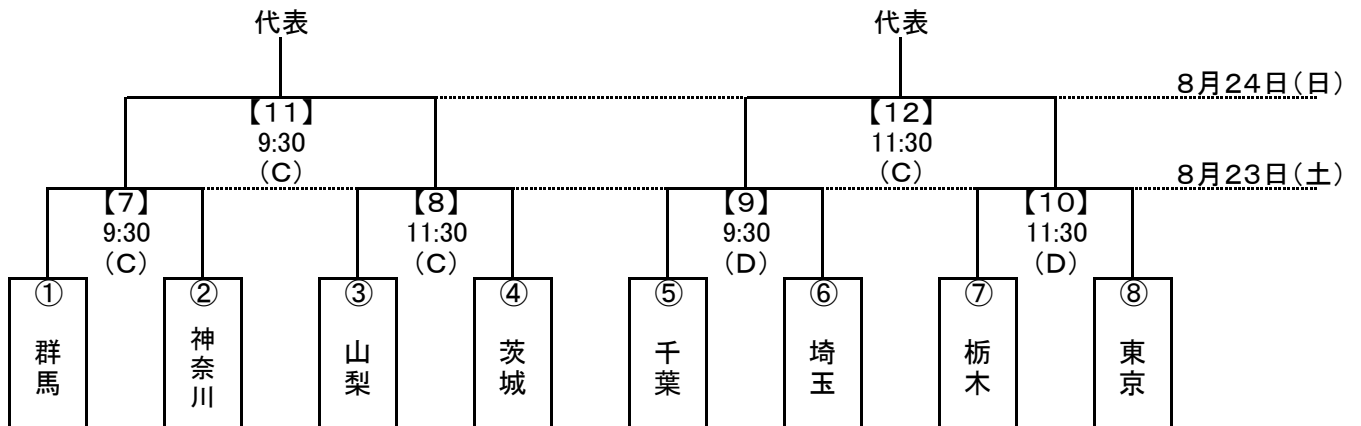

## 成年男子(出場2)

実施期日 平成26年8月23日(土)～24日(日)

A 栃木県総合運動公園サッカー場  
B 宇都宮市河内総合運動公園陸上競技場

## 女子(出場2)

実施期日 平成26年8月23日(土)～24日(日)

C 那須塩原市青木サッカー場A・人工芝  
D 那須塩原市青木サッカー場C・人工芝