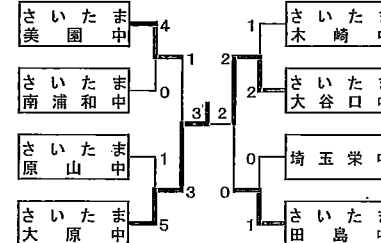

【さいたま市】(7+3)

第10代決定戦
さいたま与野東中 3-2 さいたま与野南中
さいたま日進中 2-1 さいたま東浦和中