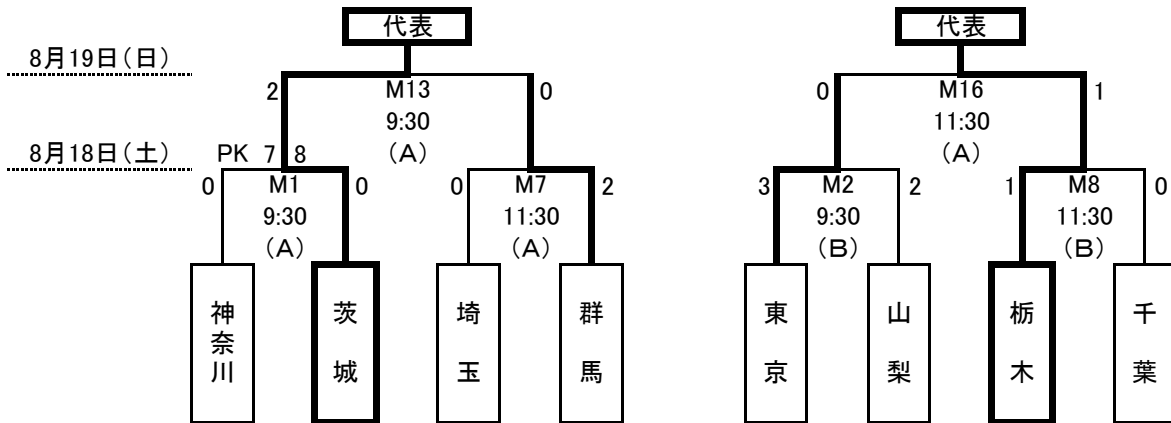

第67回国民体育大会 関東ブロック大会 サッカー競技 結果

成年男子

会場 (A) : 駒沢オリンピック公園総合運動場 陸上競技場
 (B) : 駒沢オリンピック公園総合運動場 補助競技場(人工芝)

女子

会場 (D) : 味の素フィールド西が丘
 (E) : 赤羽スポーツの森公園競技場(人工芝)

少年男子

会場 (F) : 江東区夢の島競技場
 (C) : 駒沢オリンピック公園総合運動場 第二球技場(人工芝)

U-16リーグ結果

Aブロック	1位	東京	2位	千葉	3位	栃木	4位	群馬
Bブロック	1位	茨城	2位	埼玉	3位	神奈川	4位	山梨

8月18日(土)

8月19日(日)