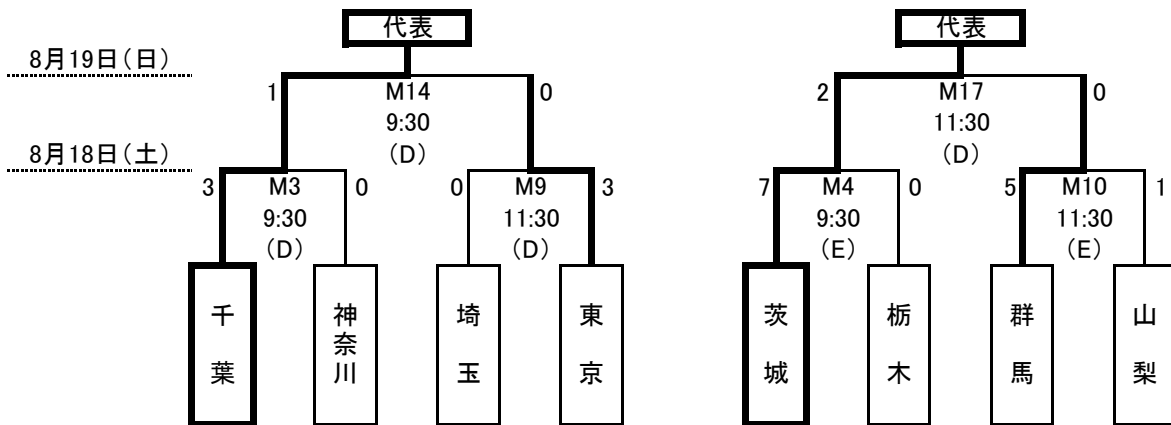

第67回国民体育大会 関東ブロック大会 サッカー競技 結果

成年男子

会場 (A) : 駒沢オリンピック公園総合運動場 陸上競技場
 (B) : 駒沢オリンピック公園総合運動場 補助競技場(人工芝)

女子

会場 (D) : 味の素フィールド西が丘
 (E) : 赤羽スポーツの森公園競技場(人工芝)

少年男子

会場 (F) : 江東区夢の島競技場
 (C) : 駒沢オリンピック公園総合運動場 第二球技場(人工芝)

U-16リーグ結果

Aブロック	1位	東京	2位	千葉	3位	栃木	4位	群馬
Bブロック	1位	茨城	2位	埼玉	3位	神奈川	4位	山梨

8月18日(土)

8月19日(日)