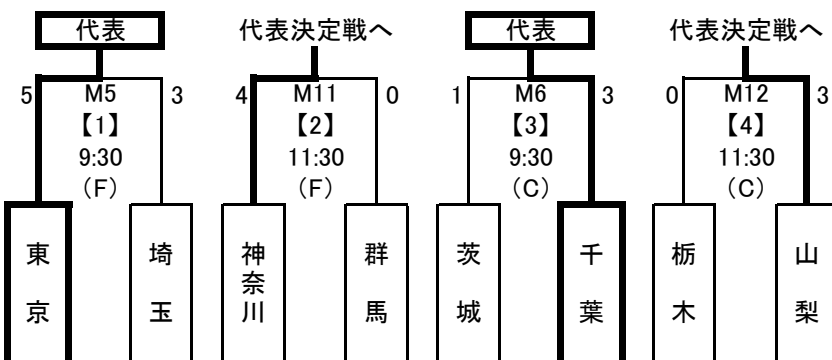

第67回国民体育大会 関東ブロック大会 サッカー競技 結果

成年男子

会場 (A) : 駒沢オリンピック公園総合運動場 陸上競技場
 (B) : 駒沢オリンピック公園総合運動場 補助競技場(人工芝)

女子

会場 (D) : 味の素フィールド西が丘
 (E) : 赤羽スポーツの森公園競技場(人工芝)

少年男子

会場 (F) : 江東区夢の島競技場
 (C) : 駒沢オリンピック公園総合運動場 第二球技場(人工芝)

U-16リーグ結果

Aブロック	1位	東京	2位	千葉	3位	栃木	4位	群馬
Bブロック	1位	茨城	2位	埼玉	3位	神奈川	4位	山梨

8月18日(土)

8月19日(日)