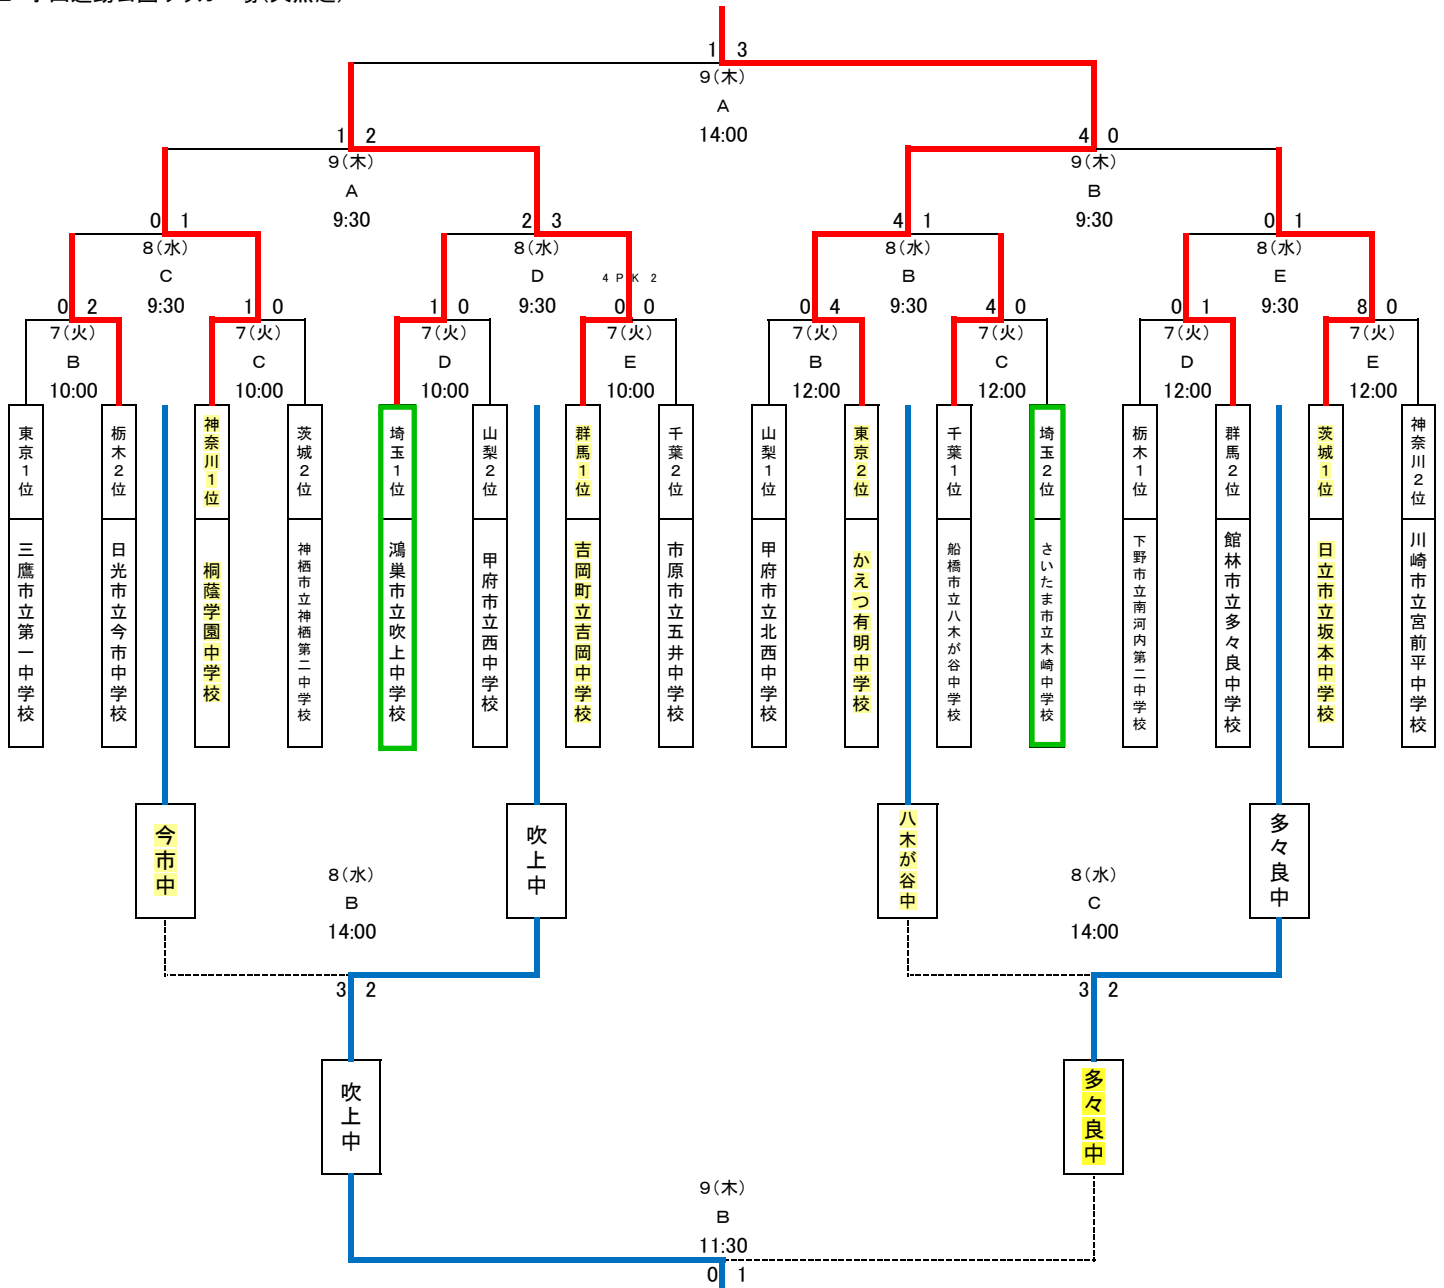

第43回 関東中学校サッカー大会 最終日結果 速報

《平成24年8月7日～9日 於:栃木県》

《会場》

- A 栃木県総合運動公園陸上競技場(天然芝)
- B 栃木SC宇都宮フィールド(人工芝)
- C 壬生町総合公園サッカー場(天然芝)
- D 自然の森総合公園サッカー場(人工芝)
- E 小山運動公園サッカー場(天然芝)

組み合わせは、平成24年8月2日(木)14:30 JFAハウス 関東中学校体育連盟競技部会議で抽選し、決定する。同一県のチームが1・2回、準決勝で対戦しないようにする。