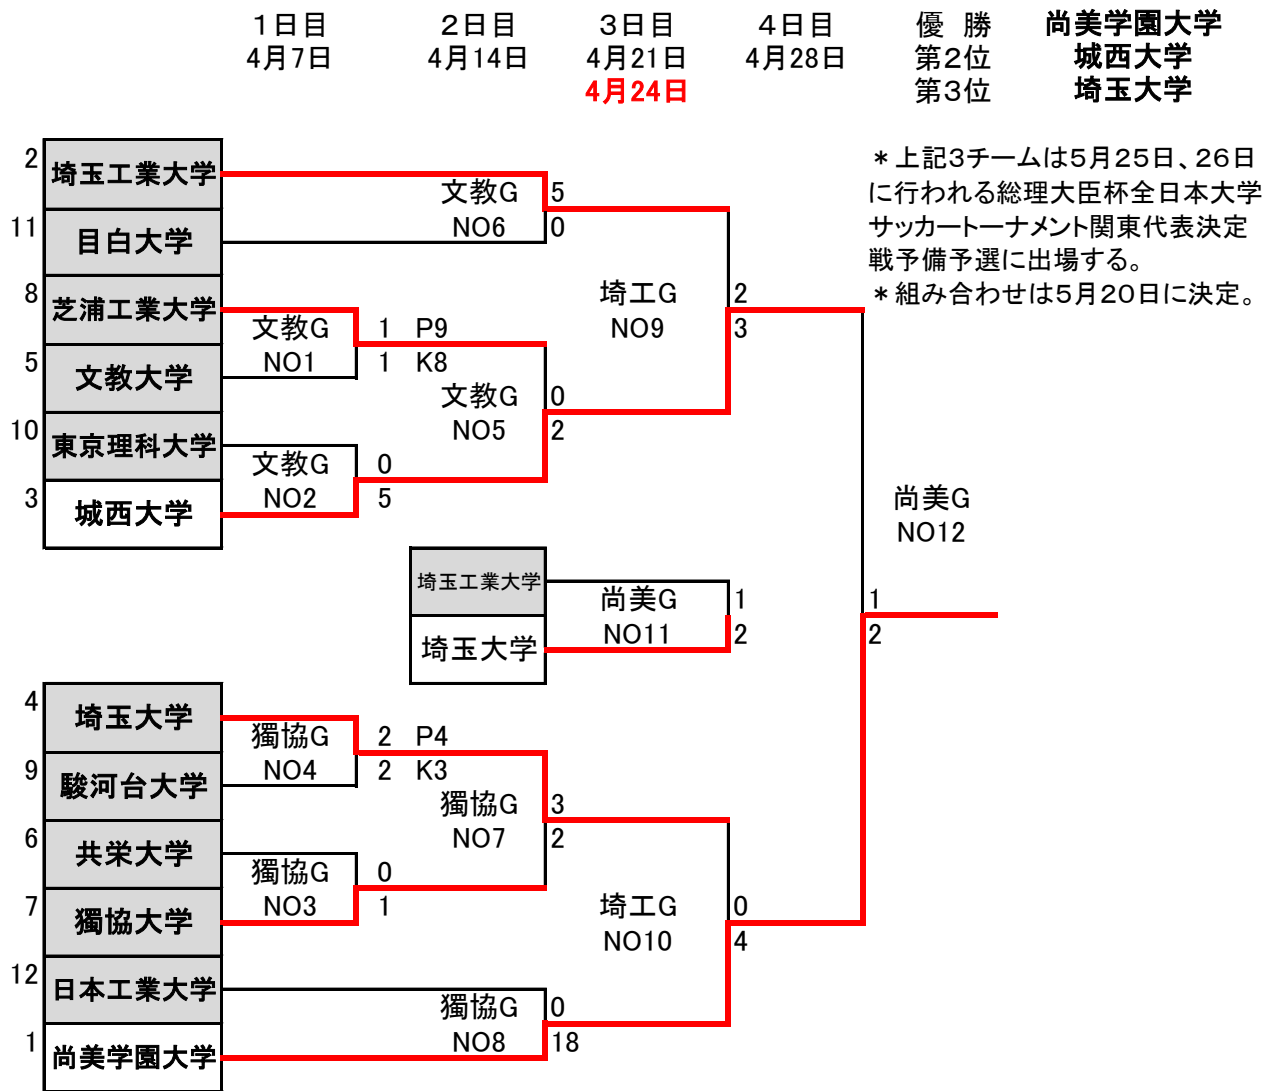

総理大臣杯全日本大学サッカートーナメント関東代表決定戦埼玉県予選 組み合わせ

NO	日付	会場	対戦		試合時間	MC	副審1	副審2	4審	
1	4月7日	文教大学G	芝浦工業大学	1-1 (9-8)	文教大学	11:30	城西	城西	理科	理科
2	4月7日	文教大学G	東京理科大学	0-5	城西大学	13:50	芝浦	芝浦	文教	文教
3	4月7日	獨協大学G	共栄大学	0-1	獨協大学	11:30	埼玉	埼玉	駿河	駿河
4	4月7日	獨協大学G	埼玉大学	2-2 (4-3)	駿河台大学	13:50	共栄	共栄	獨協	獨協
5	4月14日	文教大学G	芝浦工業大学	0-2	城西大学	11:30	目白	目白	埼玉工	埼玉工
6	4月14日	文教大学G	埼玉工業大学	5-0	目白大学	13:50	城西	城西	芝浦	芝浦
7	4月14日	獨協大学G	獨協大学	2-3	埼玉大学	11:30	尚美	尚美	日工	日工
8	4月14日	獨協大学G	日本工業大学	0-18	尚美学園大学	13:50	埼玉	埼玉	獨協	獨協
9	<b>4月24日</b>	<b>尚美学園大学G</b>	城西大学	3-2	埼玉工業大学	<b>12:30</b>	<b>尚美</b>	<b>尚美</b>	<b>埼玉</b>	<b>埼玉</b>
10	<b>4月24日</b>	<b>尚美学園大学G</b>	埼玉大学	0-4	尚美学園大学	<b>15:00</b>	埼玉工	埼玉工	城西	城西
11	4月28日	尚美学園大学G	埼玉工業大学	1-2	埼玉大学	11:30	坂本氏(駿河)	協会	協会	松本氏(芝浦)
12	4月28日	尚美学園大学G	城西大学	1-2	尚美学園大学	13:50	清水氏(共栄)	協会	協会	原田氏(日工)