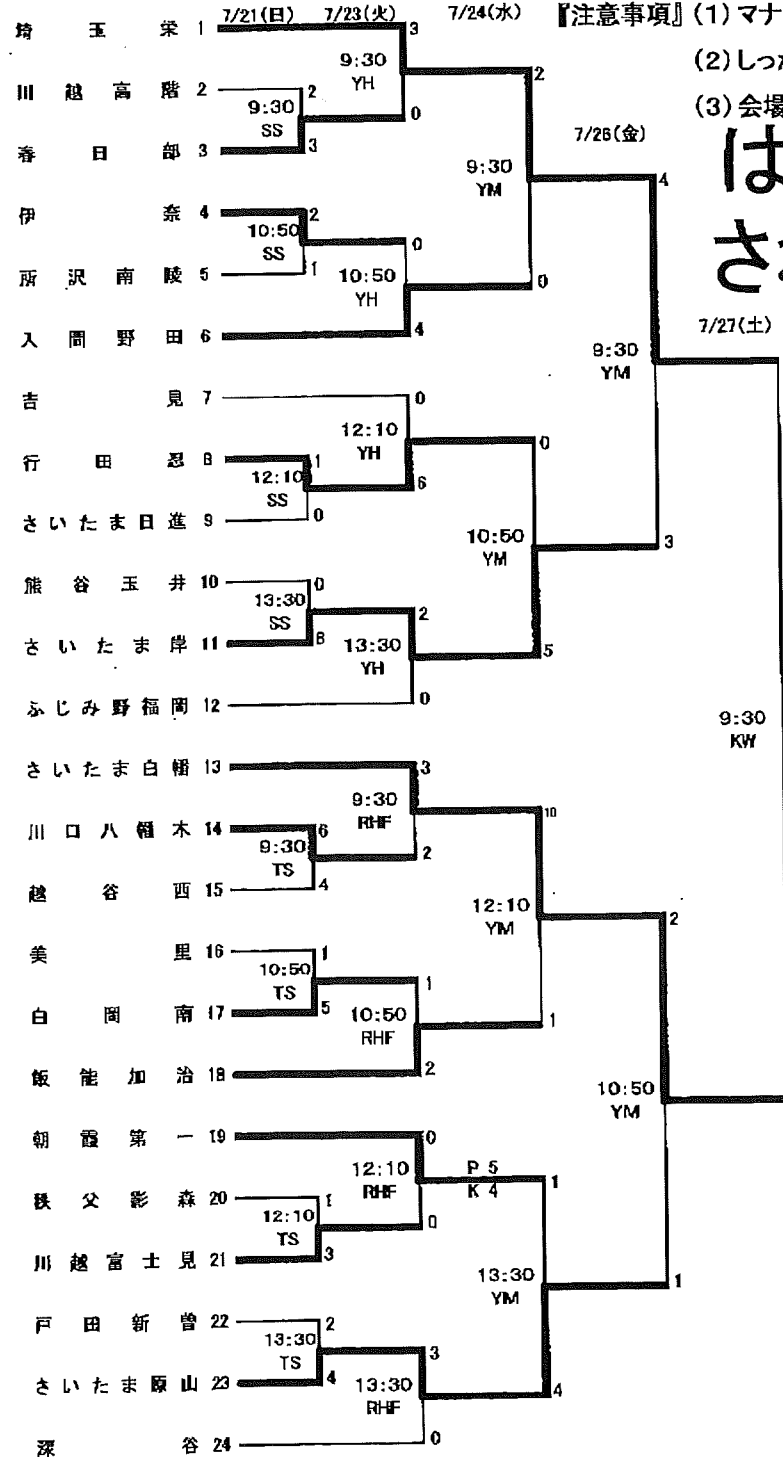

# 平成25年度 学校総合体育大会中学校サッカーの部 組み合わせ

7/21(日) 7/23(火) 7/24(水) 【注意事項】(1) マナーに注意し、フェアプレーの精神で参加しよう。

(2) しっかりと「あいさつ」をしよう。

(3) 会場の施設を大切にし、キレイに使用しよう。

## はつらつプレー! さわやかマナー!

7/24(水)

7/23(火)

7/21(日)

- KW 川越陸上競技場
- RHF RHF駒場サブグラウンド
- TS 戸田総右衛門グラウンド(人工芝)
- YM 吉見ふれあい広場グラウンド
- SA 狭山赤坂の森
- YH さいたま市与野八王子グラウンド
- HS さいたま市堀崎公園グラウンド
- HI 東松山岩鼻
- SS 坂戸総合公園