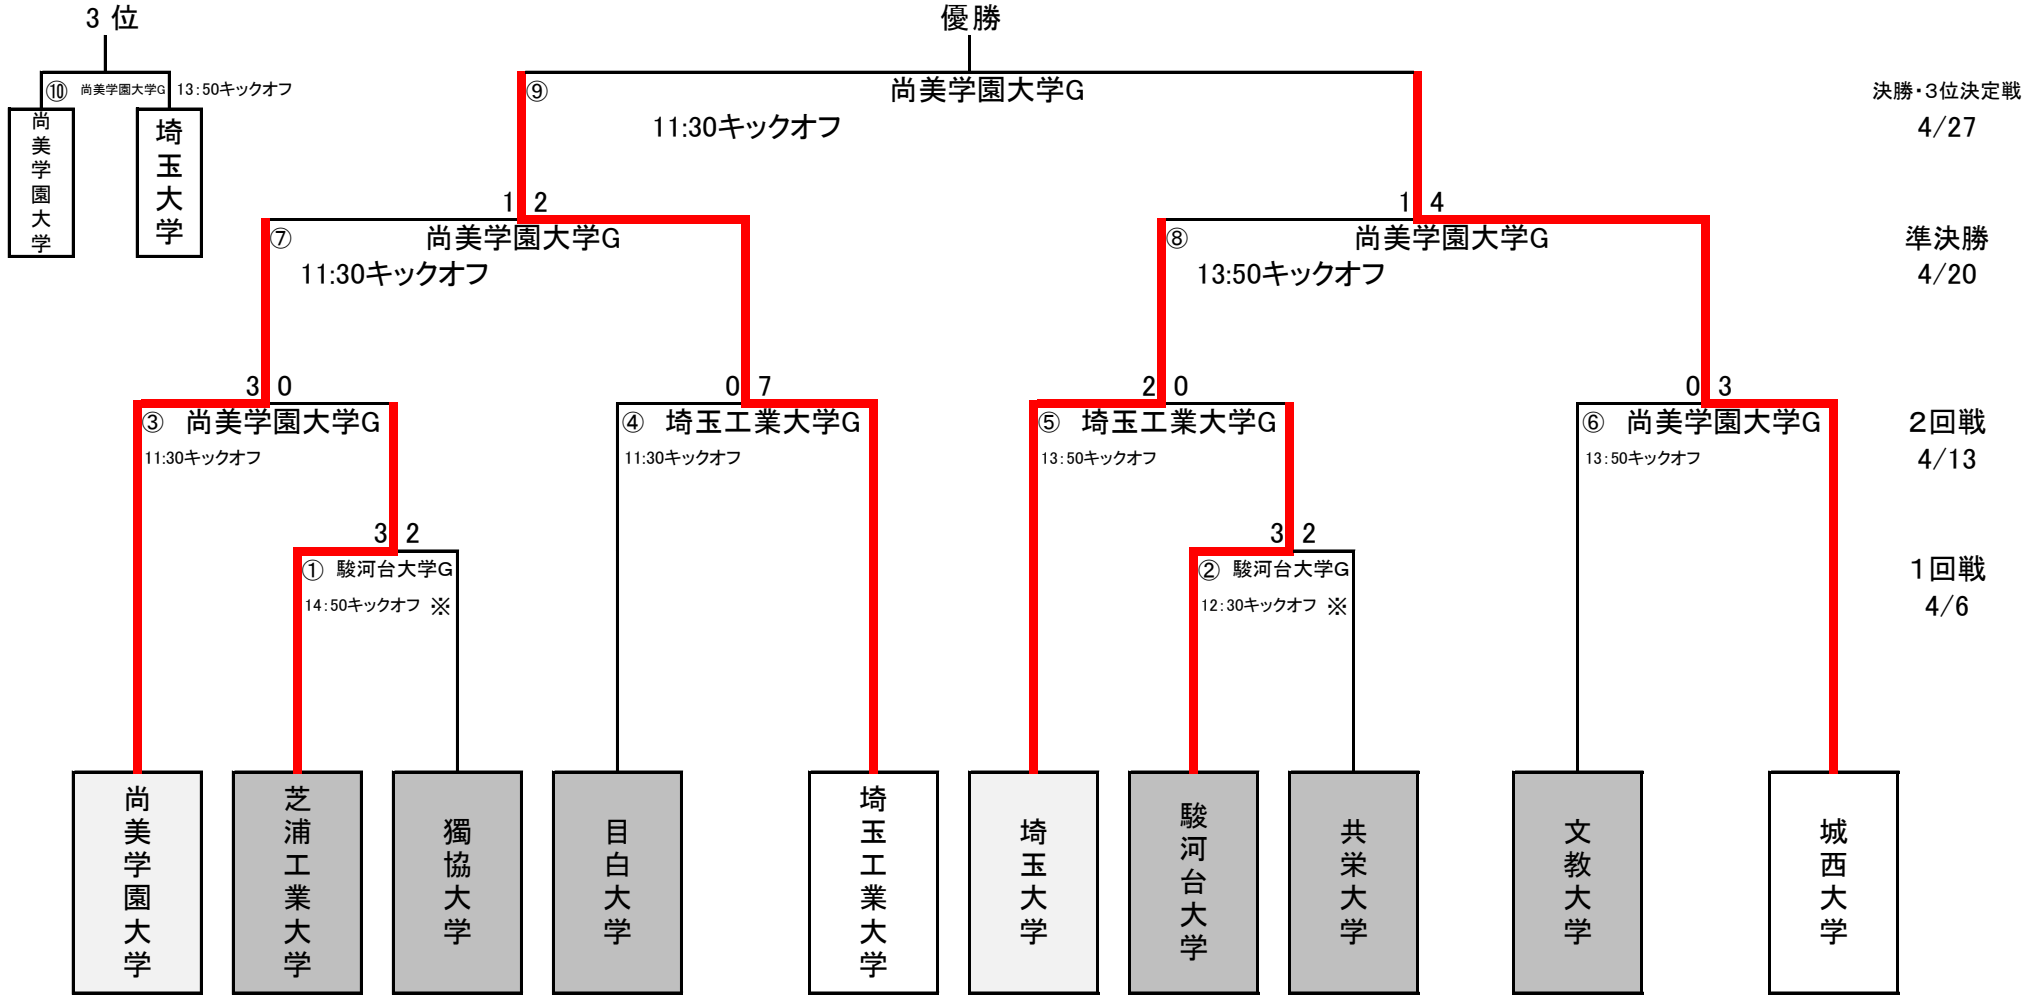

平成26年度 アミノバイタルカップ2014第3回関東大学サッカートーナメント大会埼玉県代表決定戦組み合わせ

尚美学園大学G  
埼玉工業大学G

駿河台大学G

試合開始時刻 1試合目11:30 2試合目13:50  
※1試合目12:30 2試合目14:50

予備日 水曜日

●昨年度上位4大学をシードとし、その他をフリー抽選にて決定する。

参加大学

■ 尚美学園大学  
■ 駿河台大学

■ 埼玉工業大学  
■ 目白大学

■ 共栄大学

■ 文教大学

■ 城西大学

■ 獨協大学

■ 埼玉大学

■ 芝浦工業大学