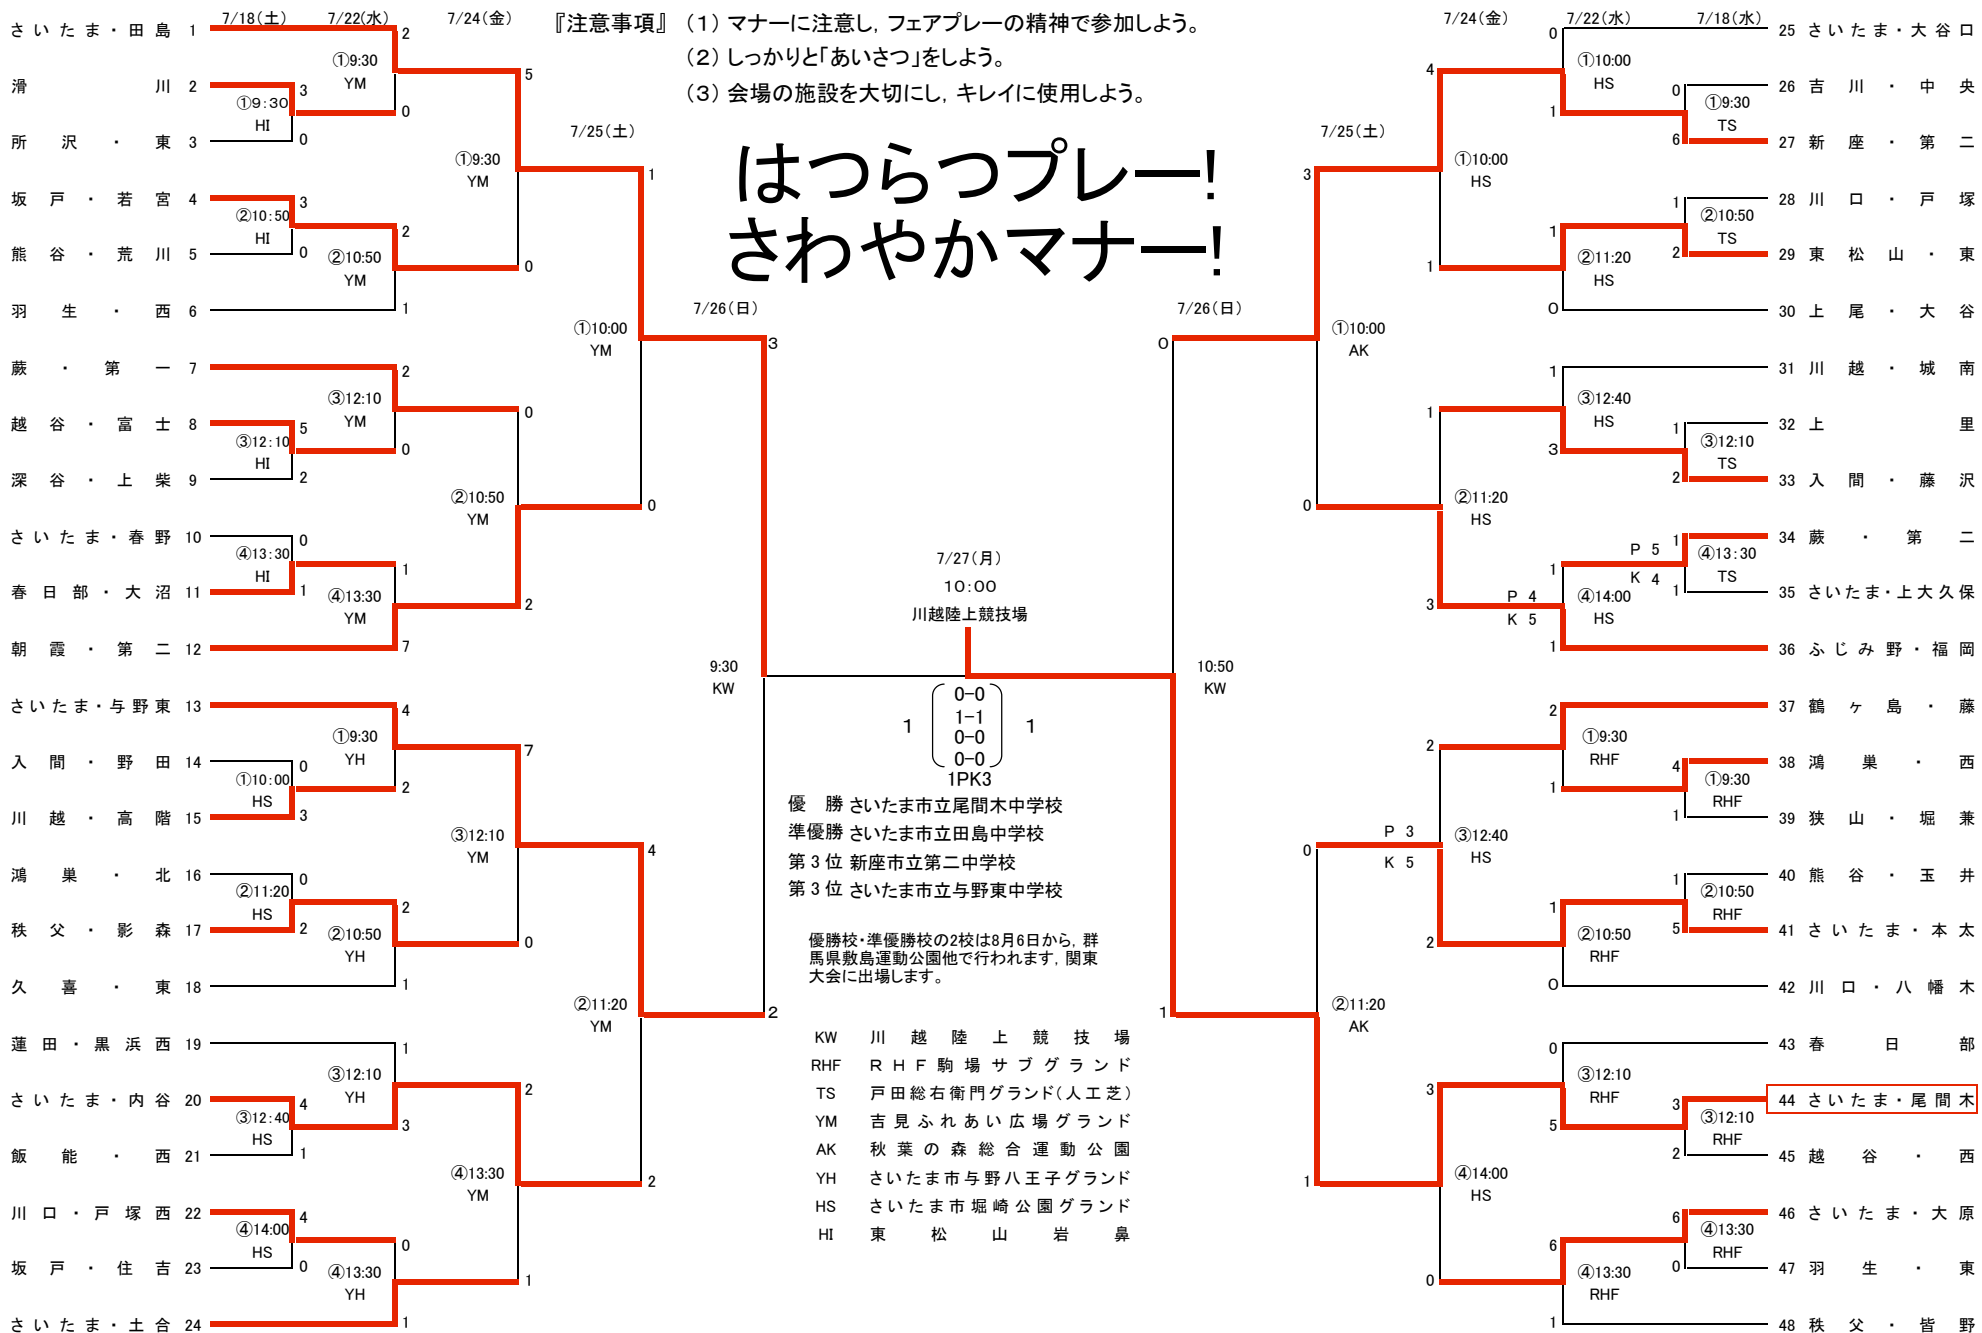

# 平成27年度 学校総合体育大会中学校サッカーの部 組み合わせ

平成27年度 学校総合体育大会中学校サッカーの部 【第1回戦】  
7月18日(土)

【東松山岩鼻グラウンド】

〔第1試合〕

$$\boxed{\text{滑川・滑川}} \quad 3 \begin{pmatrix} 1 & - & 0 \\ 2 & - & 0 \\ - & - & - \\ - & - & - \end{pmatrix} 0 \quad \text{所沢・東}$$