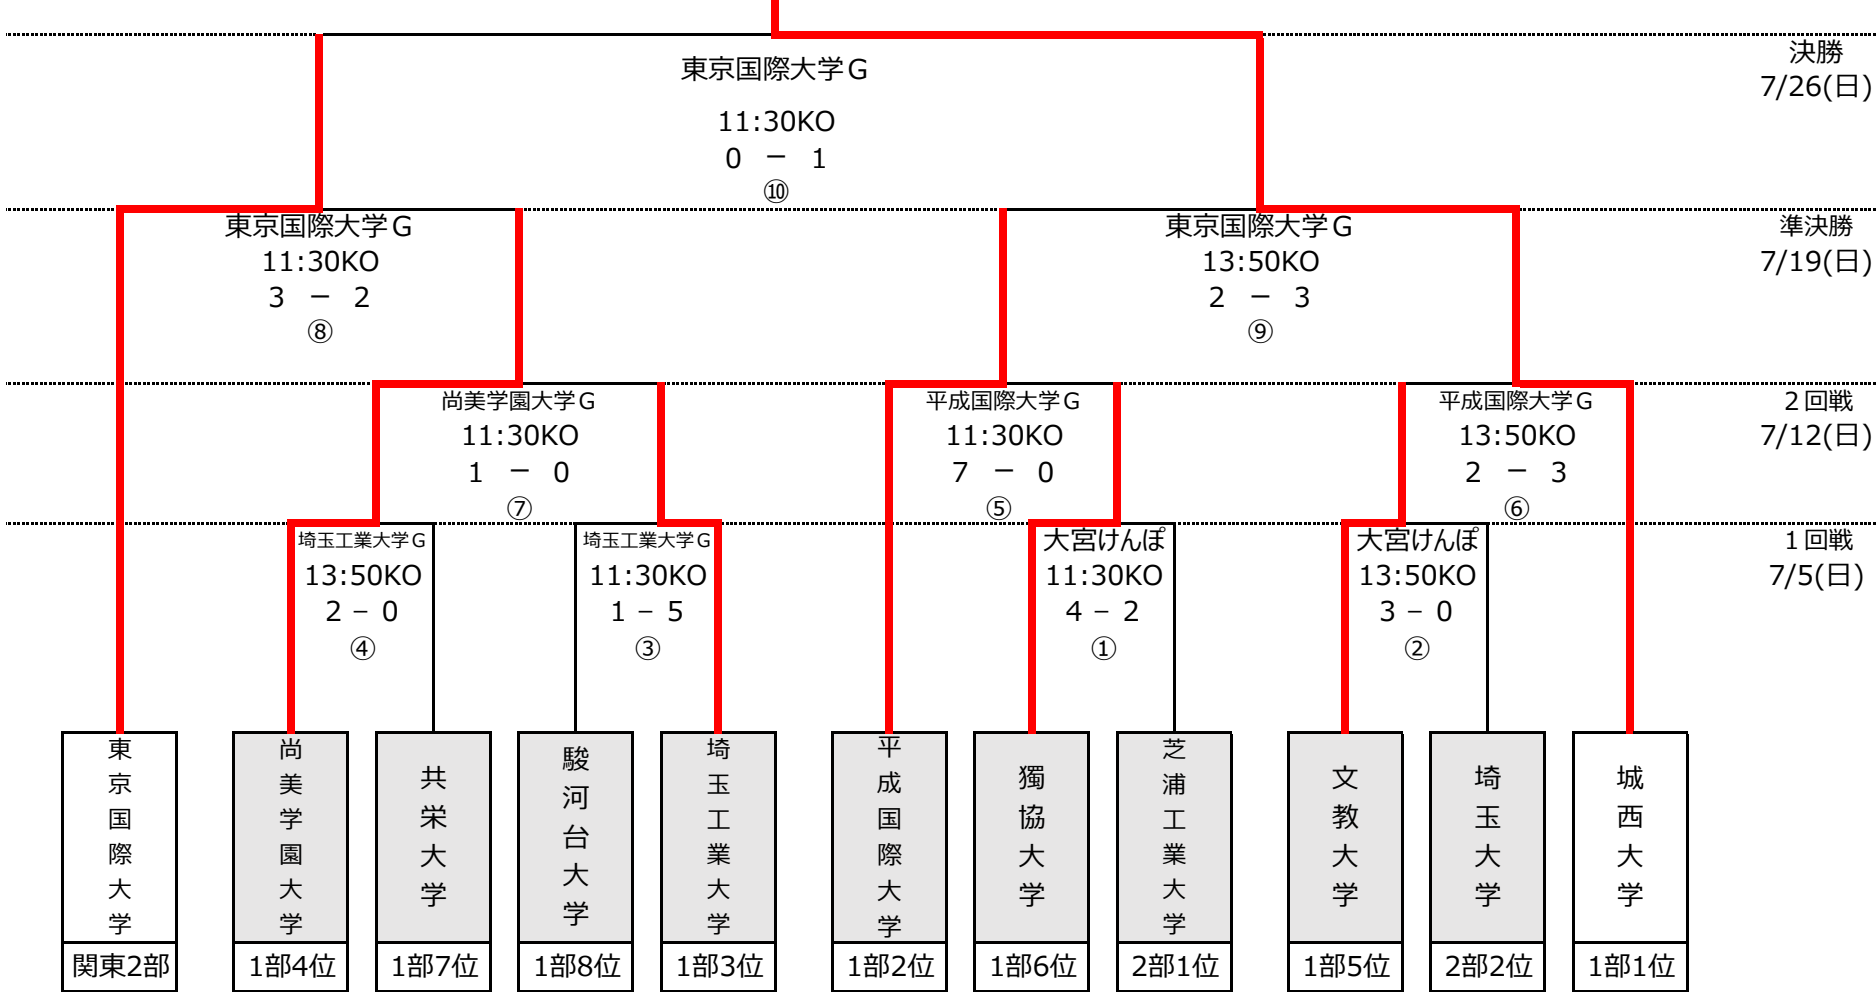

平成27年度第20回彩の国カップ大学代表決定戦
【トーナメント結果】

	日付	会場	時間	番号	対戦				
第1回戦	7/5(日)	埼玉工業大学	11:30	③	埼玉工業大学	5	V S	1	駿河台大学
			11:30	④	尚美学園大学	2	V S	0	共栄大学
	7/8(水)	尚美学園大学	18:30	①	獨協大学	4	V S	2	芝浦工業大学
		埼玉工業大学	18:30	②	文教大学	3	V S	0	埼玉大学
第2回戦	7/12(日)	平成国際大学	11:30	⑤	平成国際大学	7	V S	0	獨協大学
			13:50	⑥	城西大学	3	V S	2	文教大学
		尚美学園大学	11:30	⑦	尚美学園大学	1	V S	0	埼玉工業大学
準決勝	7/19(日)	東京国際大学	11:30	⑧	東京国際大学	3	V S	2	尚美学園大学
			13:50	⑨	平成国際大学	2	V S	3	城西大学
決勝	7/26(日)	東京国際大学	11:30	⑩	東京国際大学	0	V S	1	城西大学

※備考 7/5(日)大宮けんぼGが雨天中止だった為、①・②は7/8(水)に延期試合を開催

平成27年度彩の国カップ大学代表決定戦 組み合わせ

◆前期リーグ終了時の順位を反映させる。

但し、平成国際大学がアミノバイタルカップ関東大会で3回戦に進出したためリーグ戦の1部第4節の結果は反映させないこととする。

※関東2部所属の東京国際大学はシード扱いとする。

優勝 城西大学

準優勝 東京国際大学

優勝