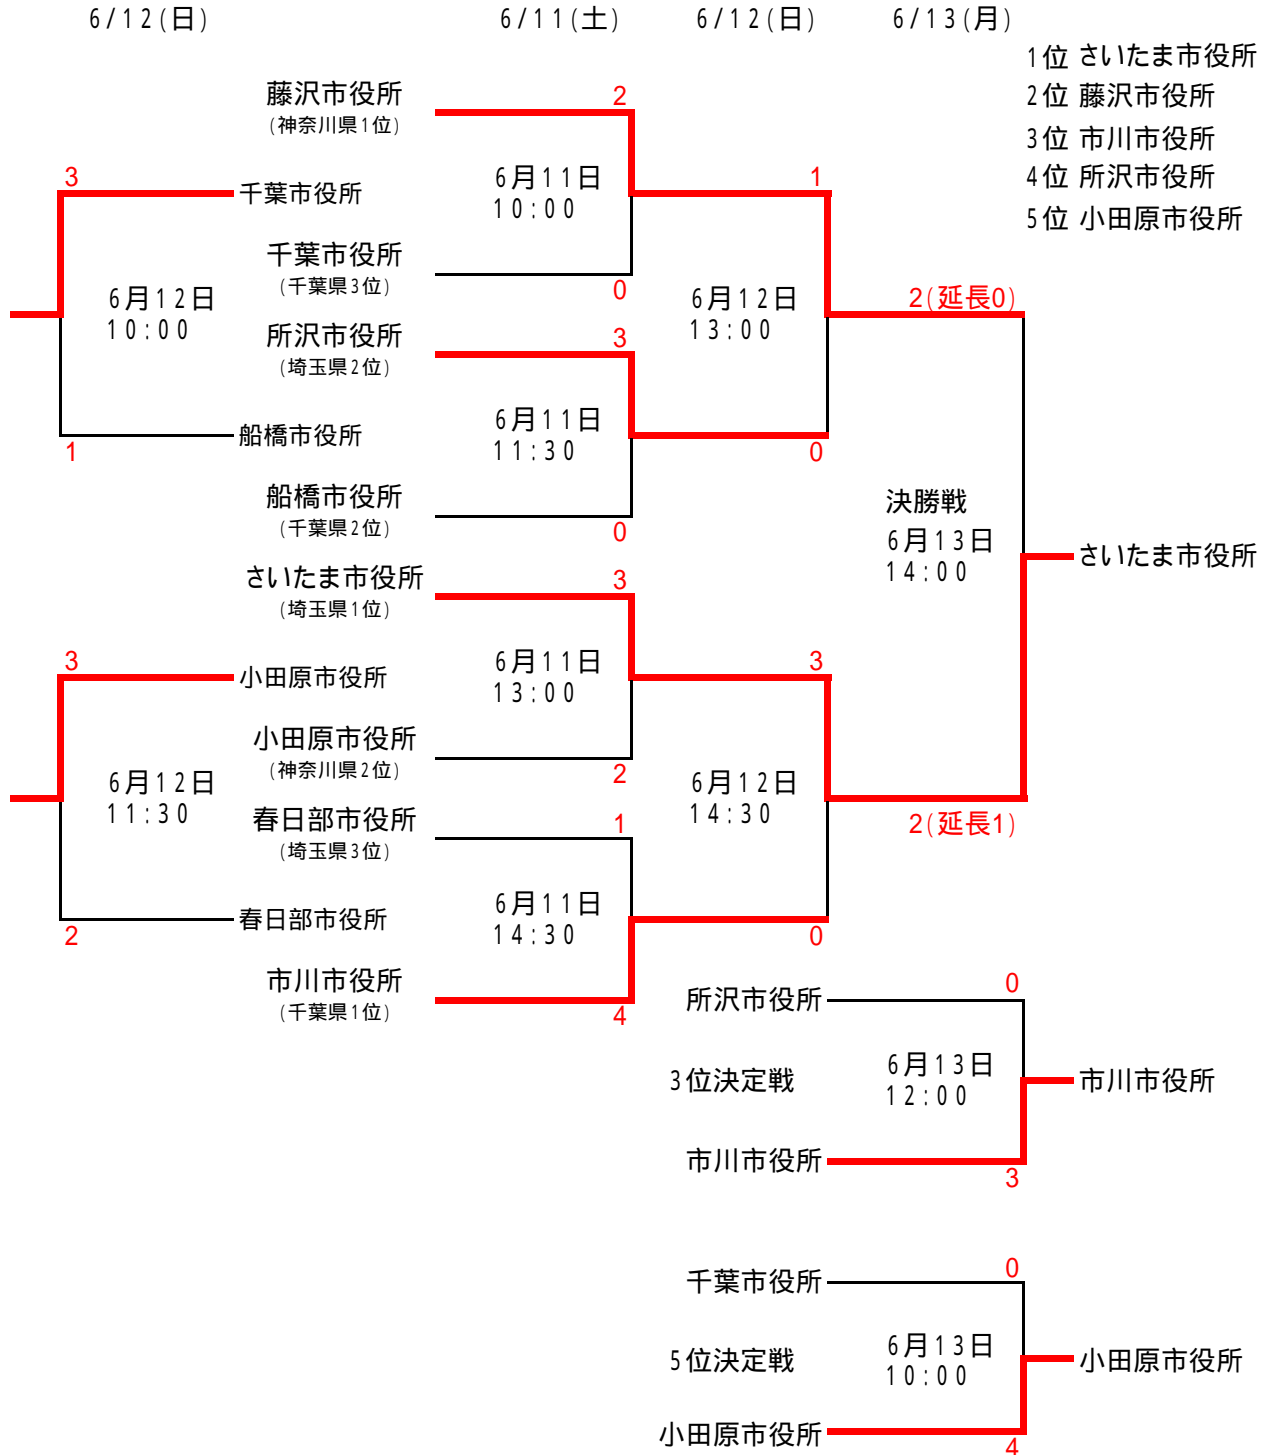

第45回全国自治体職員サッカー選手権大会南関東予選会組合せ

平成28年6月11日(土)～6月13日(月)

試合会場 千葉市 青葉の森スポーツプラザ陸上競技場

上位5チームが鹿児島県鹿児島市で開催される全国大会に出場